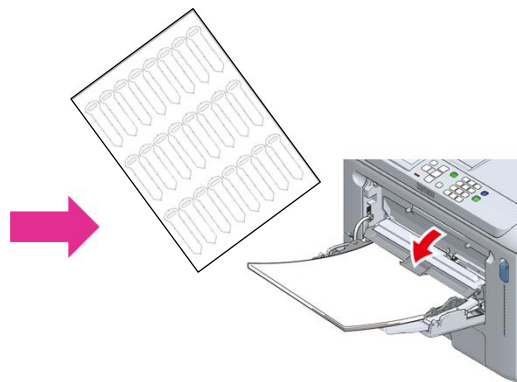

両面レーザープリンター印刷型ケーブル名札

エネフェクト-α【特許出願中】

専用アプリでフォントや色を自由に設定
プリンターで一気に印刷が可能

時間短縮・作業効率UP!

テプラ作業・貼り付け作業ナン!

差込用紙印刷・差込作業ナシ!

名札作成にかかる作業を大幅にカットすることができます

作業工程

付属の専用アプリで
自由にデザインを設定

プリンターで両面印刷
※レーザープリンターのみ対応

ケーブルに巻き付け
作業完了!

シートはA4サイズです

エネフェクト-α(10シート入)

サイズ	小	中	★大
商品番号	2H-EN32-L	2H-EN24N-L	2H-EN12-L
定価(税別)	18,000円		
全体サイズ(mm)	10X65.5	15X75	20X125
最大ケーブル径	6mmφ	10mmφ	20mmφ
名札付数	1シートX32枚付	1シートX24枚付	1シートX12枚付
販売単位	1セット(10シート入)	1セット(10シート入)	1セット(10シート入)