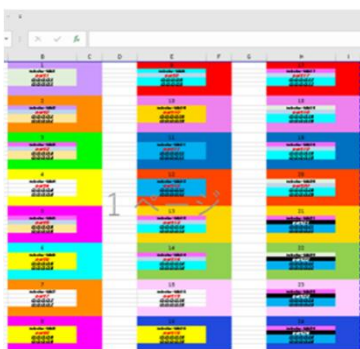

両面レーザープリンター印刷型ケーブル名札

エネフェクト-α【特許出願中】

専用アプリでフォントや色を自由に設定
プリンターで一気に印刷が可能

時間短縮・作業効率UP!

テプラ作業・貼り付け作業ナン!

差込用紙印刷・差込作業ナシ!

名札作成にかかる作業を大幅にカットすることができます

作業工程

付属の専用アプリで
自由にデザインを設定

プリンターで両面印刷
※レーザープリンターのみ対応

ケーブルに巻き付け
作業完了!

シートはA4サイズです

エネフェクト-α(10シート入)

サイズ	小	中	★大
商品番号	2H-EN32-L	2H-EN24N-L	2H-EN12-L
定価(税別)	18,000円		
全体サイズ(mm)	10X65.5	15X75	20X125
最大ケーブル径	6mmφ	10mmφ	20mmφ
名札付数	1シートX32枚付	1シートX24枚付	1シートX12枚付
販売単位	1セット(10シート入)	1セット(10シート入)	1セット(10シート入)