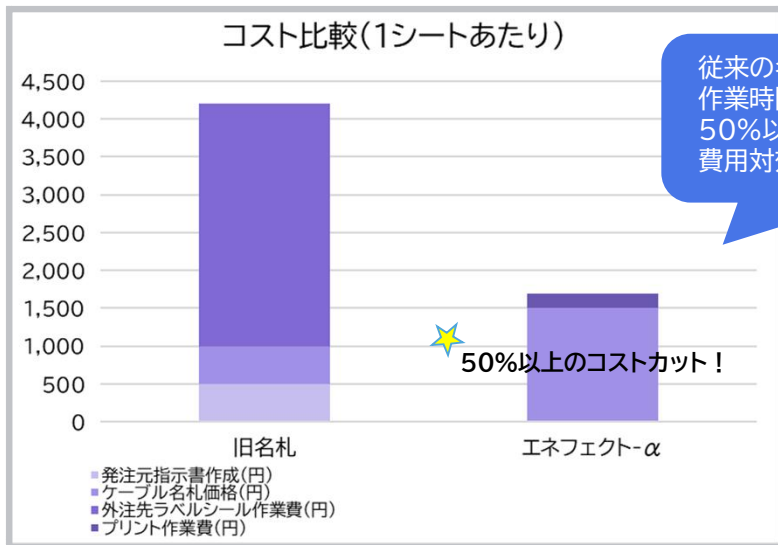

10シートをわずか2分以内に両面印刷します

専用アプリ操作方法・印刷方法等、
ご希望がございましたら
現地でレクチャーも実施しております

ご不明点や詳細なご質問がございましたら
お気軽にお問い合わせください

太洋通信工業株式会社

URL : <http://taiyo-tsushin.com/>

大阪営業部 大阪府大阪市西区西本町1-3-15 TEL06-6536-7811 osaka@taiyo-tsushin.com
東京支店 東京都千代田区東神田1-5-5 TEL03-6700-6211 tokyo222@taiyo-tsushin.com
東北支店 宮城県仙台市宮城野区扇町7-3-12 TEL050-3498-9840 tohoku@taiyo-tsushin.com
九州支店 福岡県福岡市南区塩原4丁目13-21メゾンド響2階(202号室) TEL050-3619-5810 kyusyu@taiyo-tsushin.com