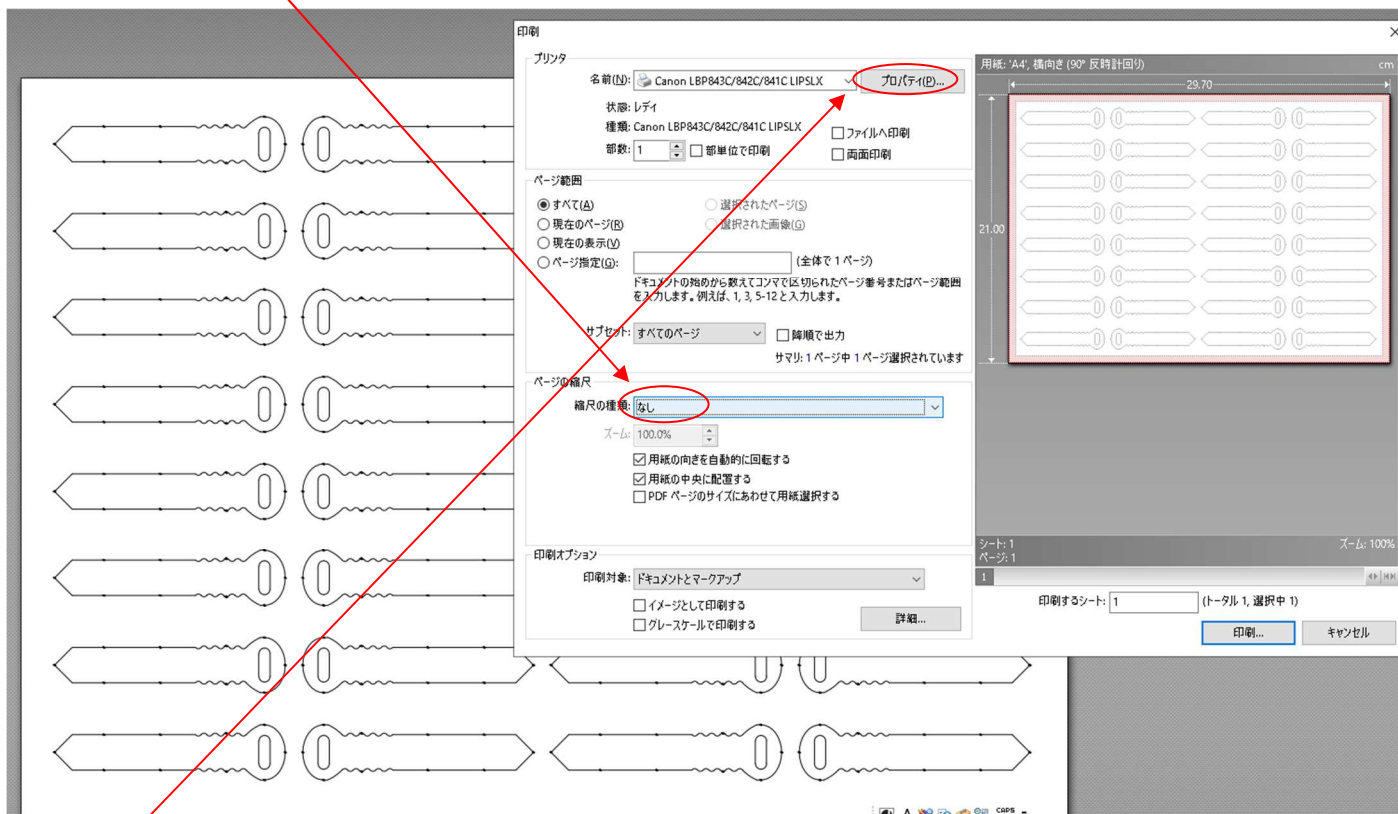

[エネフェクト- \$\alpha\$ 大サイズ](#)

[エネフェクト- \$\alpha\$ 中サイズ](#)

[エネフェクト- \$\alpha\$ 小サイズ](#)

※プリンターによっては、斜行やズレが発生しますので、各プリンターにて御調整願います。

・ Canon841C の場合

縮尺の種類をなしを選択して、手差しトレイより印刷を行います。

※（プリンターの余白に合わせる）を選択すると縮小されますので、ご注意願います。