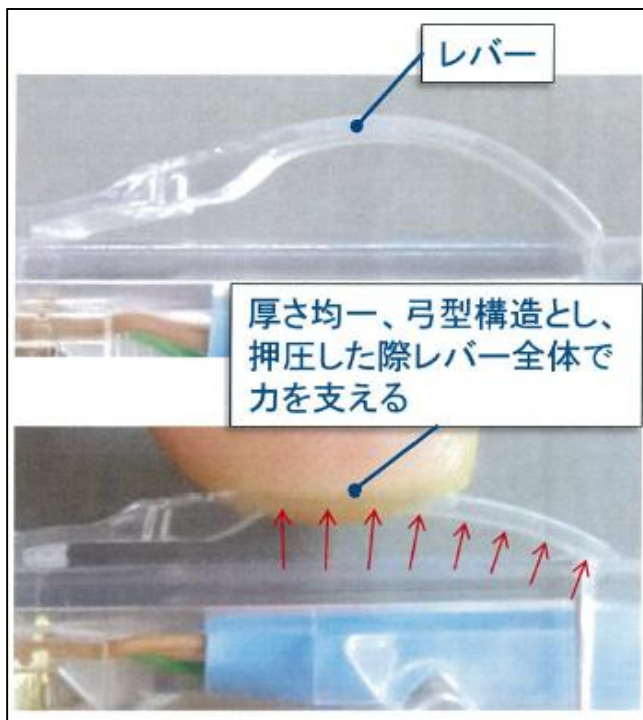

2018年 在庫一掃キャンペーン第2弾

RJ 45モジュラープラグ(Cat5e用)

特価品:3,200円(税別)

成端イメージ
※ケーブル別売り

ラビットラッチの特徴

ラビットラッチは爪折れ防止型の弓形レバーのプラグでその形状がうさぎの耳に見える事から愛称が付けられました。

ノートPCユーザ増加に伴い、プラグの挿抜機会も増え使用されているプラグレバーのへたりや破損が頻繁に見受けられますがラビットラッチは、根本的な改善が図れます。

AWG24 / Cat5e用 / 1ピースラビットラッチプラグ

商品番号 DIS-NSP5E88

単線・撚線共有

外被剥き取り長：8～10mm

販売単位：箱（100個）

**「弓形構造」で耐久性が飛躍的に
UPしてます！！**

大阪
〒550-0025
大阪市西区西本町1丁目3番15号
TEL 06(6536)7811(代表)
FAX 06(6536)7816(代表)
MAIL osaka@taiyo-tsushin.com